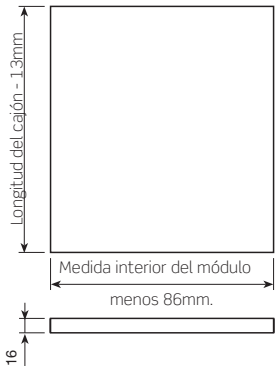

■ Cajón componible para más dimensiones

Laterales inyectados.

L. de cajón	Blanco RAL 9001	Gris RAL 7040	
270	683.327.002	683.327.315	
400	683.340.000	683.340.313	20
480	683.348.002	683.348.315	

Cálculo de la base