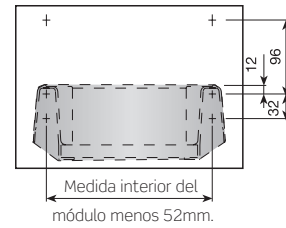

■ Cajón componible para más dimensiones

Laterales inyectados.

L. de cajón	Blanco RAL 9001	Gris RAL 7040	
270	683.327.002	683.327.315	
400	683.340.000	683.340.313	20
480	683.348.002	683.348.315	

Cálculo del fondo

Laterales de aluminio.

L. de cajón	Anodizado plata	
270	683.427.511	
400	683.440.516	20
480	683.448.511