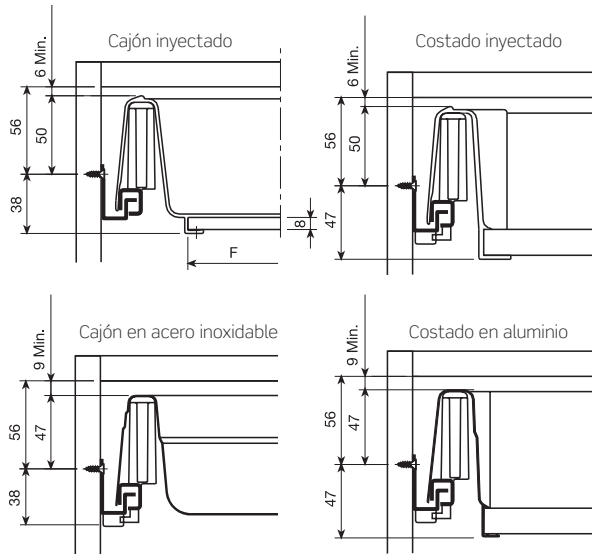

■ Programa de correderas: *Extracción parcial*

Corredera MARC con amortiguación y autocierre.

Longitud	Pérdida de salida	Ref. costado	
	PS	16mm.	
270	50	768.827.032	
400	70	768.840.030	20
480	92	768.848.032	
520	60	768.852.033	

INDA-matic

(*)= Longitud real= Longitud nominal + 5mm excepto en la versión de 520mm donde longitud real= longitud nominal.