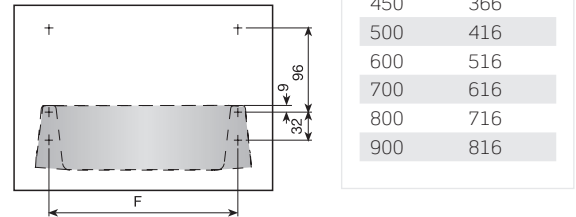

■ Enganche del frente

Enganche del frente.

Material	Referencia	Cantidad
Natural	685.900.106	100

Cada referencia se compone de un juego de enganches.

Módulo	F
300	216
350	266
400	316
450	366
500	416
600	516
700	616
800	716
900	816

2 ACCESORIOS

■ Accesorios cajón cacerolero

Cerco cromado.

Módulo	Referencia	Cantidad
300	743.330.125	20
350	743.335.121	
400	743.340.124	
450	743.345.120	
500	743.350.123	
600	743.360.122	
700	743.370.121	
800	743.380.120	
900	743.390.126