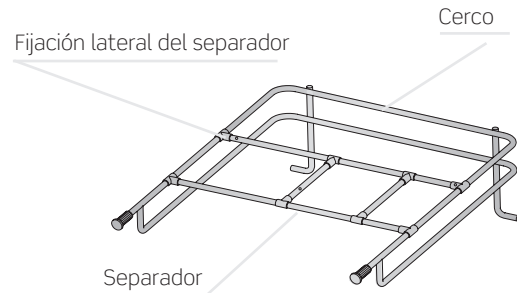

■ Enganche del frente

Enganche del frente.

Material	Referencia	Cantidad
Natural	685.900.106	100

Cada referencia se compone de un juego de enganches.

Módulo	F
300	216
350	266
400	316
450	366
500	416
600	516
700	616
800	716
900	816

2 ACCESORIOS

■ Accesorios cajón cacerolero

Cerco cromado.

Módulo	Referencia	Cantidad
300	743.330.125	20
350	743.335.121	
400	743.340.124	
450	743.345.120	
500	743.350.123	
600	743.360.122	
700	743.370.121	
800	743.380.120	
900	743.390.126	

Separador cromado.

Módulo	Referencia	Cantidad
300	745.830.120	50
350	745.835.123	
400	745.840.126	
450	745.845.122	
500	745.850.125	
600	745.860.124	
700	745.870.123	
800	745.880.122	
900	745.890.121	

Fijación lateral del separador.

Acabado	Referencia	Cantidad
Gris RAL 7037	732.401.305	100

Enganche frontal del cerco lateral.

Acabado	Referencia	Cantidad
Gris RAL 7037	730.600.301	100

Cada referencia se compone de un juego completo de enganches.