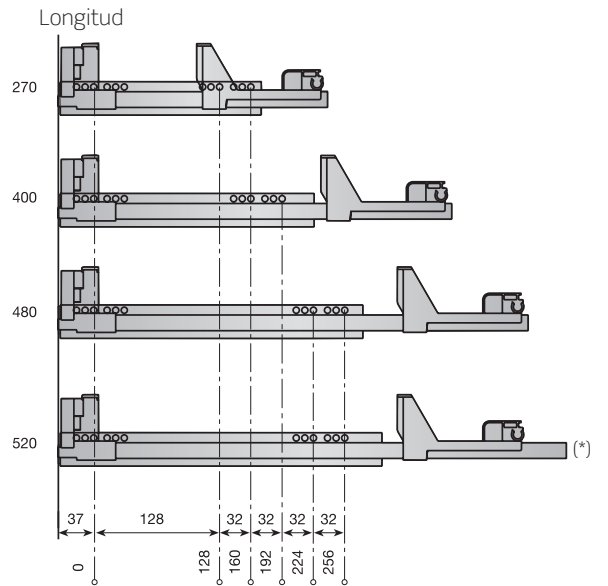

■ Programa de correderas: *Extracción parcial*

Corredera MARC con amortiguación y autocierre.

Longitud	Pérdida de salida	Ref. costado	
	PS	16mm.	
270	50	768.827.032	
400	70	768.840.030	20
480	92	768.848.032	
520	60	768.852.033	

INDA-matic

(*)= Longitud real= Longitud nominal + 5mm excepto en la versión de 520mm donde longitud real= longitud nominal.