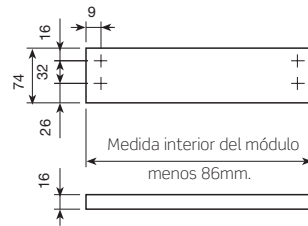

Cálculo del fondo