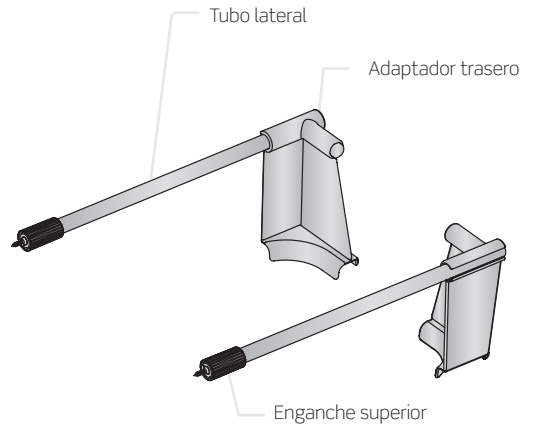

■ Accesorios para cajón alto con tubos

Tubo lateral.

Profundidad	Gris RAL 7040	
480	734.148.310	10

Cada referencia se compone de 1 juego de tubos laterales, 1 juego de adaptadores traseros, 1 juego de enganches superiores. Todo desmontado.