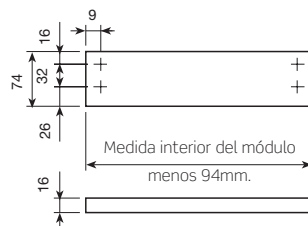

Cálculo del fondo

Laterales de aluminio.

L. de cajón	Anodizado plata	
270	683.427.511	
400	683.440.516	20
480	683.448.511	

Cálculo de la base

Cálculo del fondo

■ Programa de correderas: *Extracción parcial*