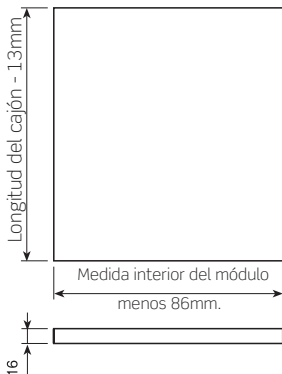

Cálculo del fondo

Laterales de aluminio.

L. de cajón	Anodizado plata	
270	683.427.511	
400	683.440.516	20
480	683.448.511	

Cálculo de la base

Cálculo del fondo

■ Programa de correderas: *Extracción parcial*