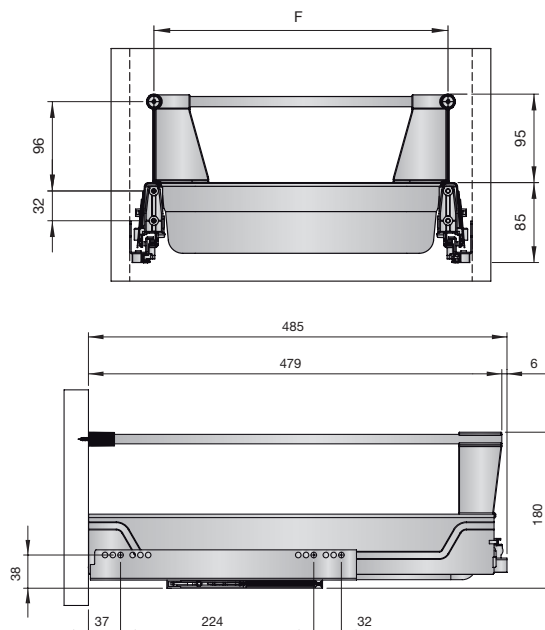

Montaje

Módulo	F
300	216
350	266
400	316
450	366
500	416
600	516
700	616
800	716
900	816