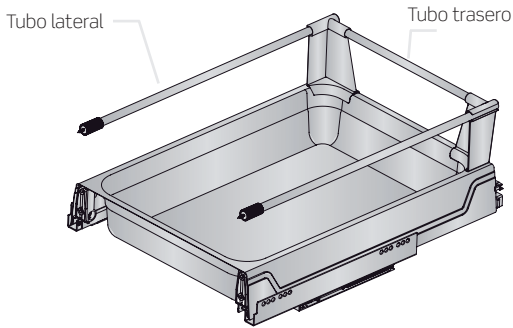

■ Accesorios para cajón alto con tubos

Tubo lateral.

Profundidad	Gris RAL 7040	
480	734.148.310	10

Cada referencia se compone de 1 juego de tubos laterales, 1 juego de adaptadores traseros, 1 juego de enganches superiores. Todo desmontado.