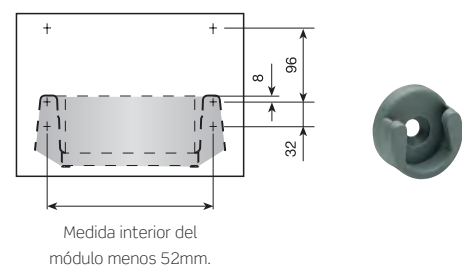

■ Accesorios para cajón alto con tubos

Tubo lateral.

Profundidad	Gris RAL 7040	
480	734.148.310	10

Cada referencia se compone de 1 juego de tubos laterales, 1 juego de adaptadores traseros, 1 juego de enganches superiores. Todo desmontado.