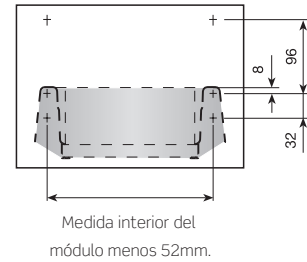

Cálculo del fondo

Laterales de aluminio.

L. de cajón	Anodizado plata	
270	683.427.511	
400	683.440.516	20
480	683.448.511	

Cálculo de la base

Cálculo del fondo

■ Programa de correderas: *Extracción parcial*