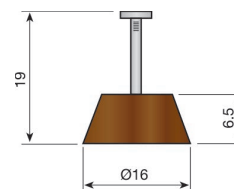

ACCESSORI

1 ACCESSORI

Questi accessori possono essere utilizzati su tutti i modelli.

Parapolvere.

	Rotolo	Grigio	
7x9	175m	753.009.106	1
7x11	350m	753.011.103	
7x16	200m	753.016.106	

Nastro biadesivo.

	Rotolo		
9x0,13	50m	750.013.106	1

Fermo con chiodo.

			
Marrone		420.100.015	5.000

Bussola senza testa ad incasso.

			
Naturale		949.500.101	10.000