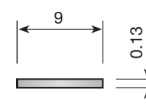

Fermo con chiodo.

			
Marrone		420.100.015	5.000

Bussola senza testa ad incasso.

			
Naturale		949.500.101	10.000