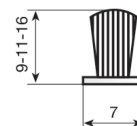

ACCESSORI

1 ACCESSORI

Questi accessori possono essere utilizzati su tutti i modelli.

Parapolvere.

	Rotolo	Grigio	
7x9	175m	753.009.106	1
7x11	350m	753.011.103	
7x16	200m	753.016.106	

Nastro biadesivo.

	Rotolo		
9x0,13	50m	750.013.106	1

Fermo con chiodo.

			
Marrone		420.100.015	5.000

Bussola senza testa ad incasso.

			
Naturale		949.500.101	10.000