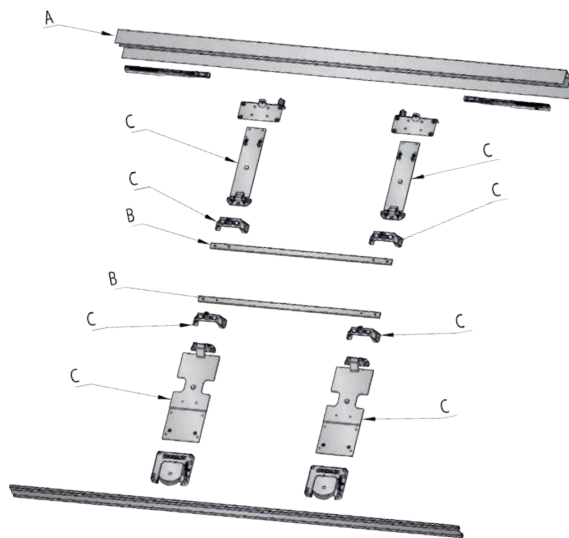

JUNIOR-CO

Sistema complanare per ante in luce.

Kit per armadio da 2m.

Anodiz. Argento, opaco	738.420.513	1
------------------------	-------------	---

Ogni kit è composto da: binari superiore ed inferiore, dispositivi INDAmatics, carrelli superiore e inferiore, barre stabilizzatrici e set di ferramenta.

A Binario superiore

	1968mm	3m	4.2m	6.1m	
Anodizzato argento, opaco	738.219.510	738.230.511	738.242.514	738.261.510	10
Anodizzato argento			738.242.105	738.261.101	

B Barra stabilizzatrice

	2m (senza meccanizzazioni)	Su misura (con meccanizzazioni)	
Anodizzato argento, opaco	727.020.512	727.000.514	2